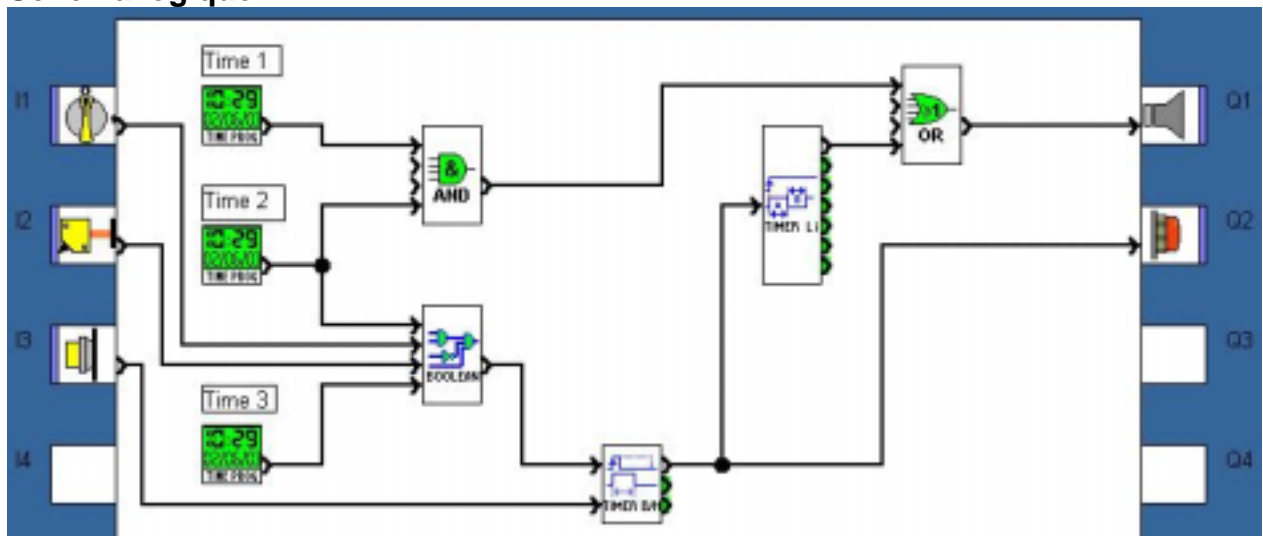

Figure 2 :

TIME PROG (PROGRAMMATEUR HORAIRE, HEBDOMADAIRE ET ANNUEL)				
Commentaires Paramètres Résumé				
Numéro	Passa...	Horaire	Jour(s)	Semaine(s)
00	ON	00:00	Chaque année le 2 Janvier	-
01	OFF	00:00	Chaque année le 30 Juin	-
02	ON	00:00	Chaque année le 2 Septembre	-
03	OFF	00:00	Chaque année le 24 Décembre	-

Figure 3 :

TIME PROG (PROGRAMMATEUR HORAIRE, HEBDOMADAIRE ET ANNUEL)				
Commentaires Paramètres Résumé				
Numéro	Passa...	Horaire	Jour(s)	Semaine(s)
00	OFF	07:00	LUN, MAR, MER, JEU, VEN	1, 2, 3, 4, 5
01	ON	22:00	LUN, MAR, MER, JEU, VEN	1, 2, 3, 4, 5

Schéma logique :

Cliquez sur le lien ci-dessous pour accéder à l'application :

[Sonnerie de lycée](#)