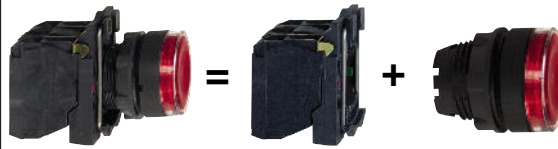

### Voyants lumineux ▶36025◀

luminosité renforcée  
collerette circulaire  
à cabochon lisse  
à DEL intégrée

type de tête

source lumineuse

à alimentation directe pour lampe BA 9s  
(non fournie)

produits		complets			complets		à composer	
tension d'alimentation		24V AC/DC	48... 120V AC	230... 240V AC	250V maxi, 2,4W maxi			
références		blanc	<b>XB5 AVB1</b>	<b>XB5 AVG1</b>	<b>XB5 AVM1</b>	<b>XB5 AV61</b>	<b>ZB5 AV6</b>	<b>ZB5 AV01</b>
		vert	<b>XB5 AVB3</b>	<b>XB5 AVG3</b>	<b>XB5 AVM3</b>	<b>XB5 AV63</b>	<b>ZB5 AV6</b>	<b>ZB5 AV03</b>
		rouge	<b>XB5 AVB4</b>	<b>XB5 AVG4</b>	<b>XB5 AVM4</b>	<b>XB5 AV64</b>	<b>ZB5 AV6</b>	<b>ZB5 AV04</b>
		jaune	<b>XB5 AVB5</b>	<b>XB5 AVG5</b>	<b>XB5 AVM5</b>	<b>XB5 AV65</b>	<b>ZB5 AV6</b>	<b>ZB5 AV05</b>
		bleu	<b>XB5 AVB6</b>	<b>XB5 AVG6</b>	<b>XB5 AVM6</b>	-	-	-

### Boutons-poussoirs lumineux ▶36025◀

luminosité renforcée  
poussoir à impulsion affleurant  
à DEL intégrée

type de bouton

source lumineuse

à alimentation directe pour lampe BA 9s  
(non fournie)

produits		complets			complets		à composer	
tension d'alimentation		24V AC/DC	48... 20V AC	230... 240V AC	250V maxi, 2,4W maxi			
références		blanc  O + F	<b>XB5 AW31B5</b>	<b>XB5 AW31G5</b>	<b>XB5 AW31M5</b>	<b>XB5 AW3165</b>	<b>ZB5 AW065</b>	<b>ZB5 AW31</b>
		vert  O + F	<b>XB5 AW33B5</b>	<b>XB5 AW33G5</b>	<b>XB5 AW33M5</b>	<b>XB5 AW3365</b>	<b>ZB5 AW065</b>	<b>ZB5 AW33</b>
		rouge  O + F	<b>XB5 AW34B5</b>	<b>XB5 AW34G5</b>	<b>XB5 AW34M5</b>	<b>XB5 AW3465</b>	<b>ZB5 AW065</b>	<b>ZB5 AW34</b>
		jaune  O + F	<b>XB5 AW35B5</b>	<b>XB5 AW35G5</b>	<b>XB5 AW35M5</b>	<b>XB5 AW3565</b>	<b>ZB5 AW065</b>	<b>ZB5 AW35</b>
		bleu  O + F	<b>XB5 AW36B5</b>	<b>XB5 AW36G5</b>	<b>XB5 AW36M5</b>	-	-	-

### Boutons-poussoirs double touche + voyant lumineux à DEL ▶36025◀

à double touche à impulsion  
(1 poussoir affleurant vert, 1 poussoir dépassant rouge, 1 voyant lumineux jaune)  
IP 40

type de bouton