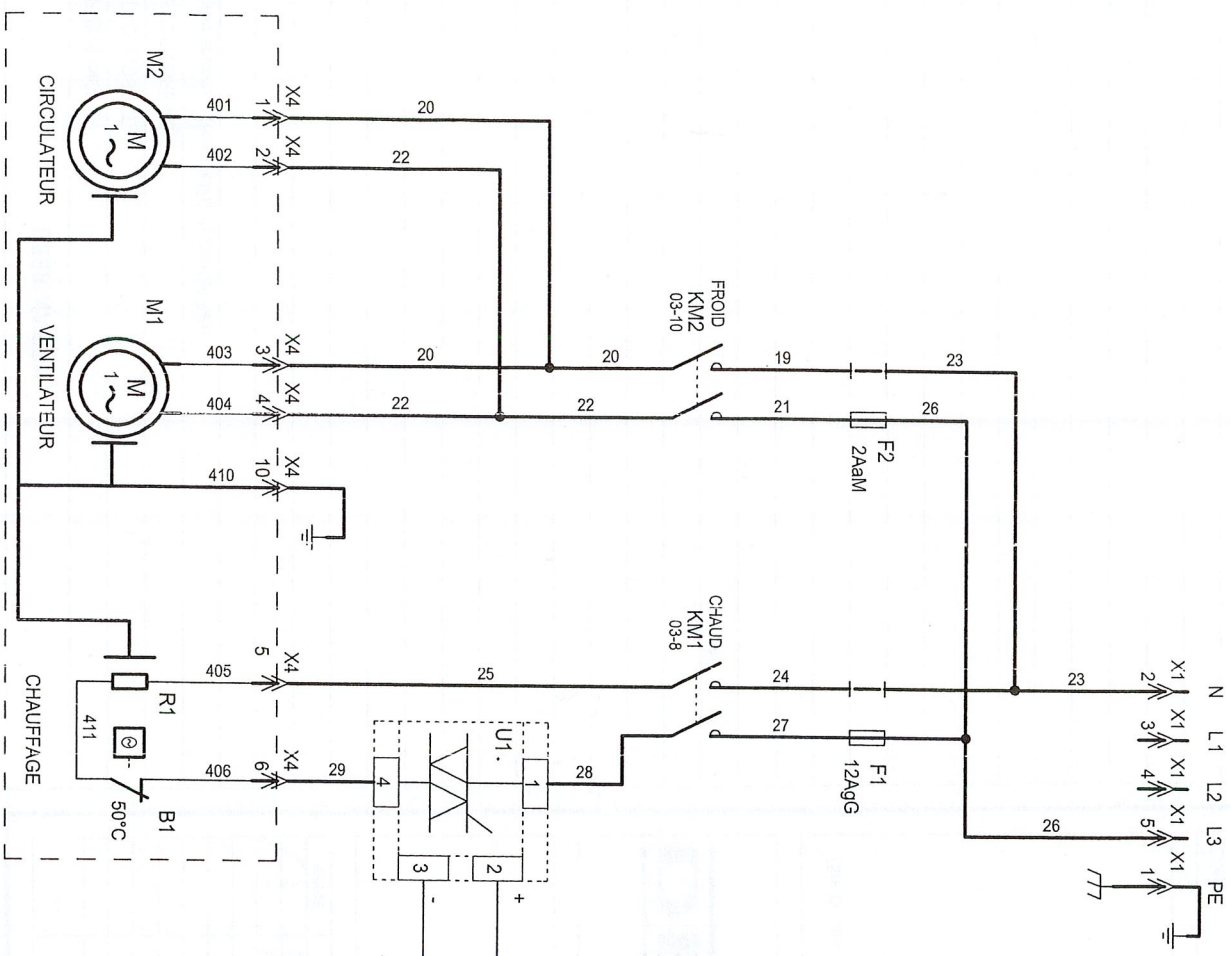

230V/400V-50HZ-16A

VERS THERMOSTAT

03-17