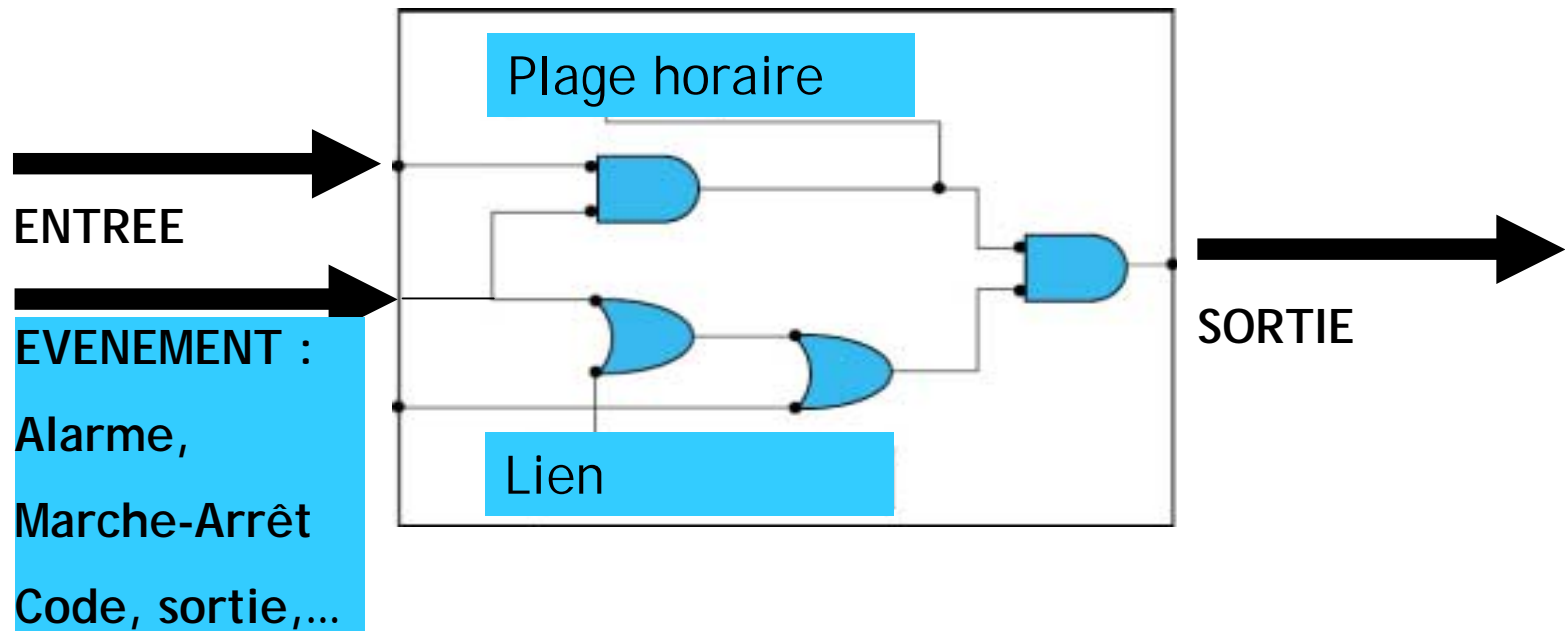

ADVISOR
MASTER[®]
TOTAL SECURITY SYSTEM

LOGICIEL

64 types de zones pré-définies

- Adaptation aux besoins client
- Simplicité de programmation

LOGICIEL

Flexibilité totale de la programmation entrées/sorties

ADVISOR
MASTER[®]
TOTAL SECURITY SYSTEM

TITAN logiciel de gestion multifonction

- ◆ Outil de programmation installateur sur site et pour télé-maintenance
- ◆ Outil de programmation utilisateur
- ◆ Supervision 24h sur 24 locale ou à distance avec niveaux d'accès hiérarchisés

Connexion d'un PC avec TITAN

ADVISOR MASTER[®] TOTAL SECURITY SYSTEM

Programmation et téléchargement

User Details : No. 50 (SLC Technologies Engineer)

User Details

Users | Photo ID | Alarm Grp | Dgor Grp | Floor Grp | Commts | Card Issue | Credit Issue | Card Security