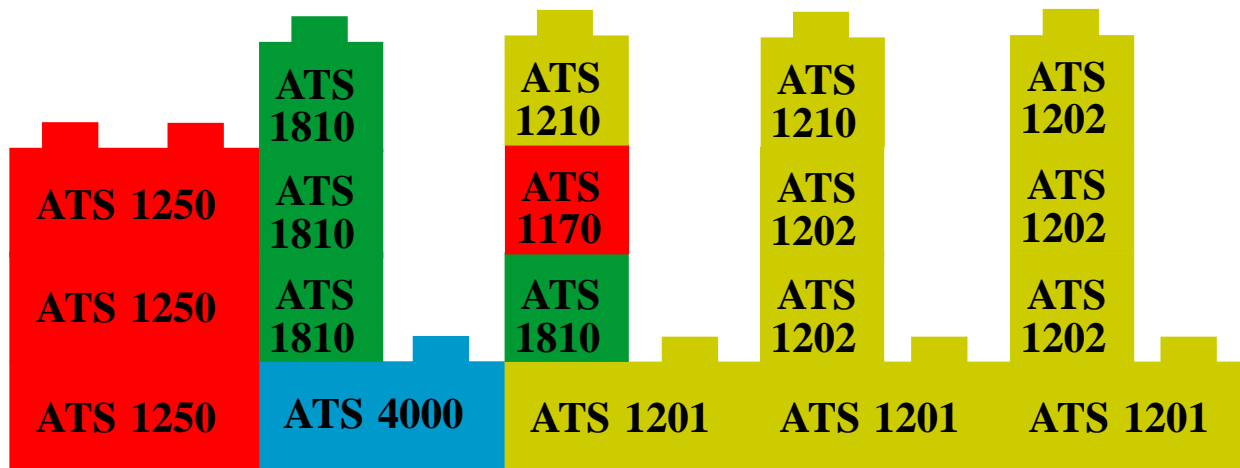

ADVISOR
MASTER®
TOTAL SECURITY SYSTEM

Conception modulaire