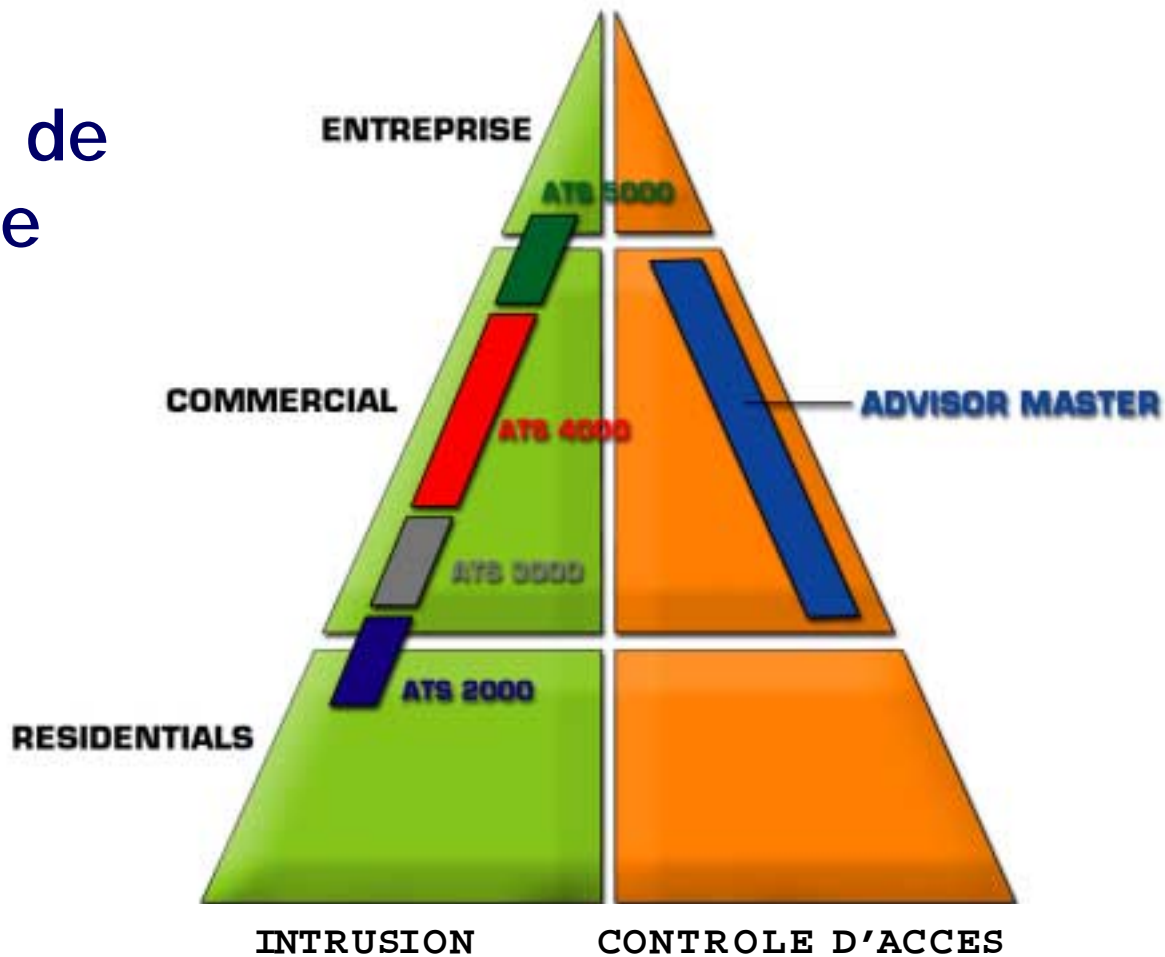

Approche marketing?

- ◆ Compléter la gamme CD et créer de nouvelles opportunités:
 - Là où le contrôle d'accès est requis
 - Dans les installations de taille supérieure
 - Par le biais des nouvelles technologies

ADVISOR
MASTER[®]
TOTAL SECURITY SYSTEM

Esprit de
famille

ADVISOR
MASTER[®]
TOTAL SECURITY SYSTEM

Esprit de
famille

ADVISOR
MASTER[®]
TOTAL SECURITY SYSTEM

Esprit de
famille

ADVISOR
MASTER[®]
TOTAL SECURITY SYSTEM

Esprit de famille

- ◆ Applications de 8 à 1024 zones (de 4 à 128 partitions) couvertes par une seule gamme de centrales
- ◆ Un seule formation à suivre
- ◆ Moins de stock

ADVISOR
MASTER[®]
TOTAL SECURITY SYSTEM