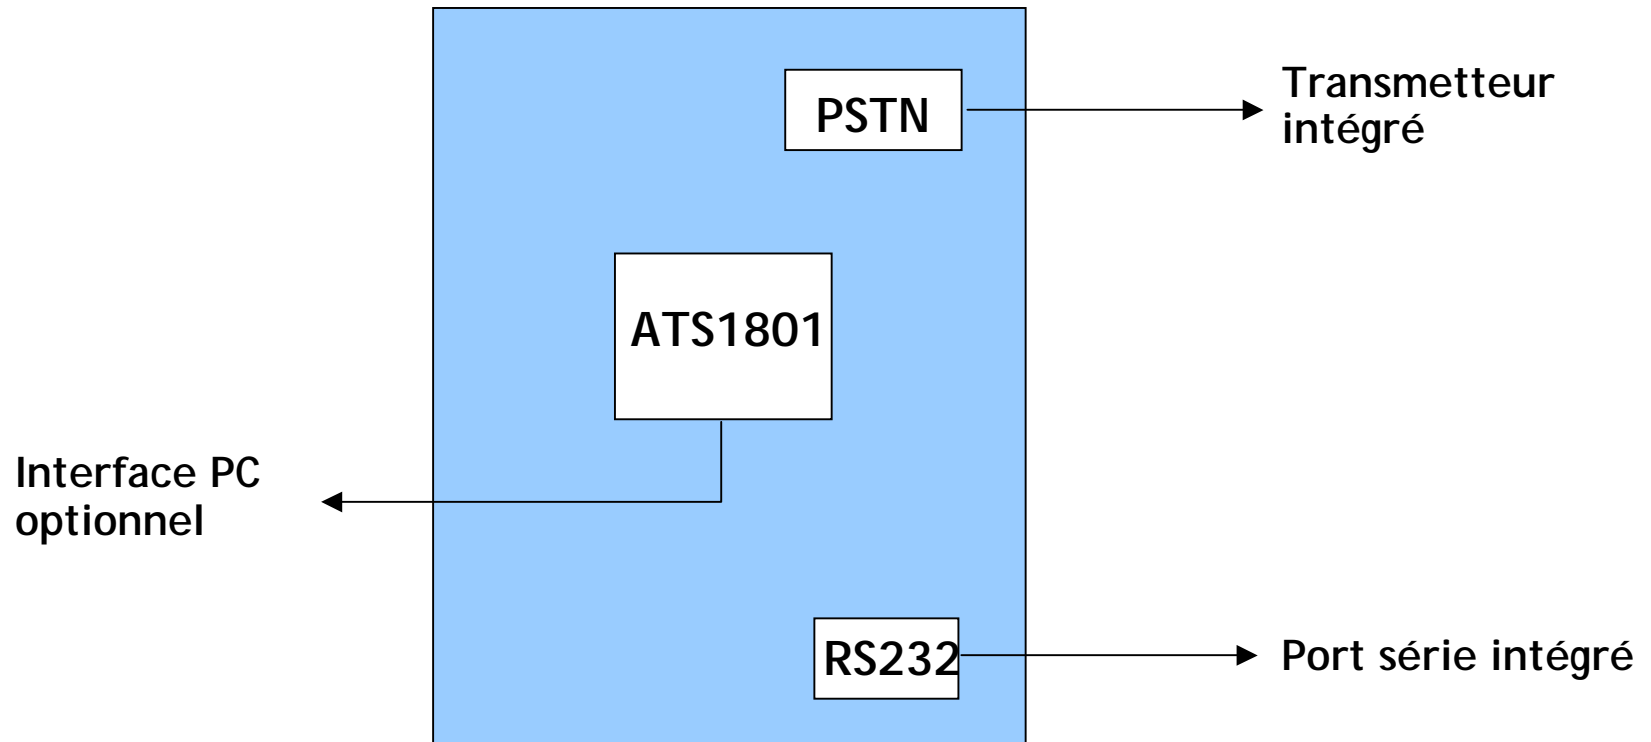

Connexion d'un PC avec TITAN