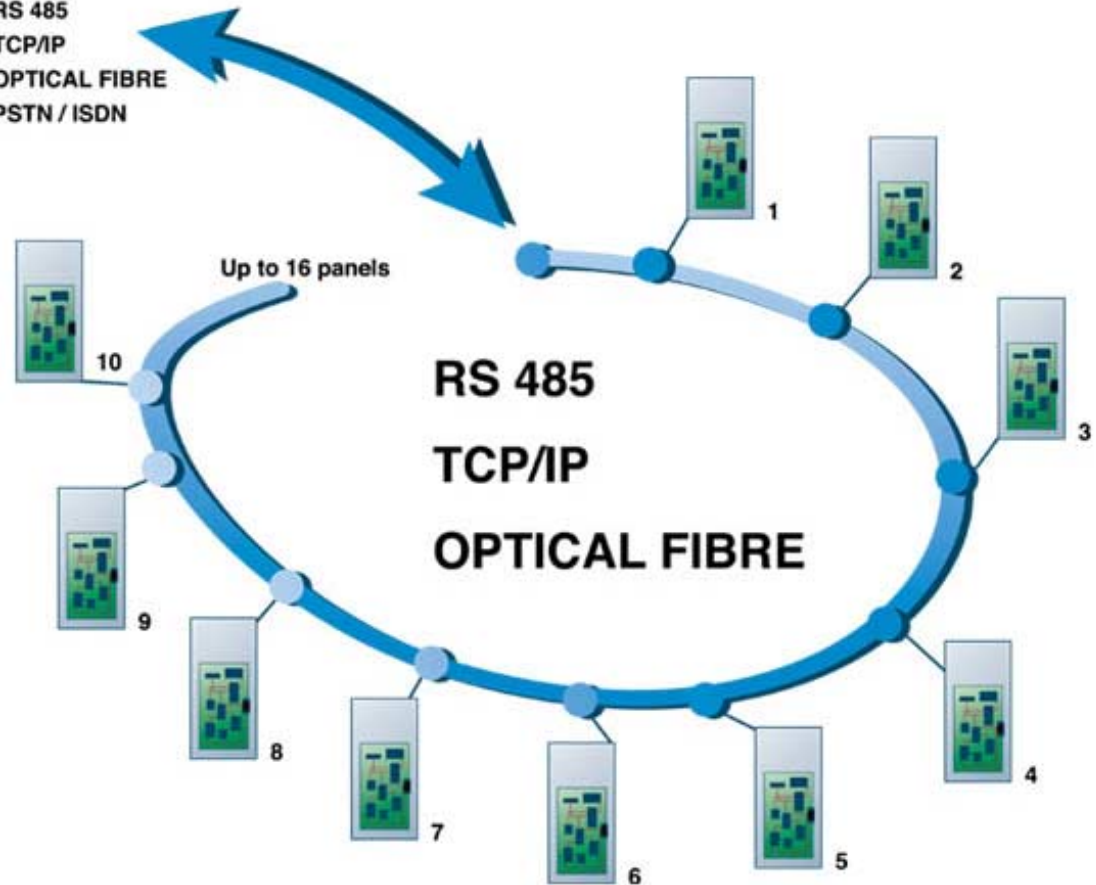

Programmer
un badge

ADVISOR
MASTER[®]
TOTAL SECURITY SYSTEM

SUPERVISION

Contrôle et actions en temps réel sur plan

ADVISOR
MASTER[®]
TOTAL SECURITY SYSTEM

RS232
RS 485
TCP/IP
OPTICAL FIBRE
PSTN / ISDN

Centrales en
réseau