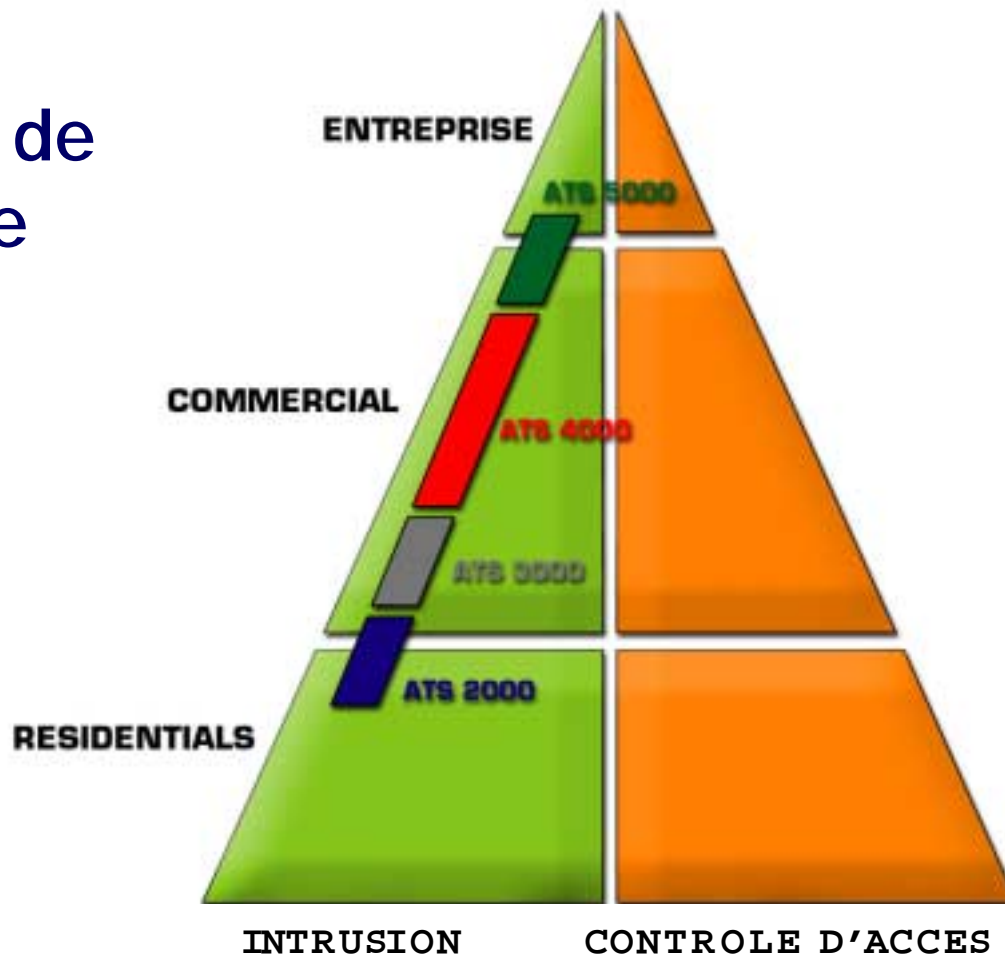

Approche marketing?

- ◆ Compléter la gamme CD et créer de nouvelles opportunités:
 - Là où le contrôle d'accès est requis
 - Dans les installations de taille supérieure
 - Par le biais des nouvelles technologies

ADVISOR
MASTER[®]
TOTAL SECURITY SYSTEM

Esprit de
famille

ADVISOR
MASTER[®]
TOTAL SECURITY SYSTEM

Esprit de
famille

ADVISOR
MASTER[®]
TOTAL SECURITY SYSTEM

Esprit de
famille

ADVISOR
MASTER[®]
TOTAL SECURITY SYSTEM

Esprit de famille

- ◆ Applications de 8 à 1024 zones (de 4 à 128 partitions) couvertes par une seule gamme de centrales
- ◆ Un seule formation à suivre
- ◆ Moins de stock

ADVISOR
MASTER[®]
TOTAL SECURITY SYSTEM

ADVISOR
MASTER[®]
TOTAL SECURITY SYSTEM

LOGICIEL

64 types de zones pré-définies

- Adaptation aux besoins client
- Simplicité de programmation

LOGICIEL

Flexibilité totale de la programmation entrées/sorties