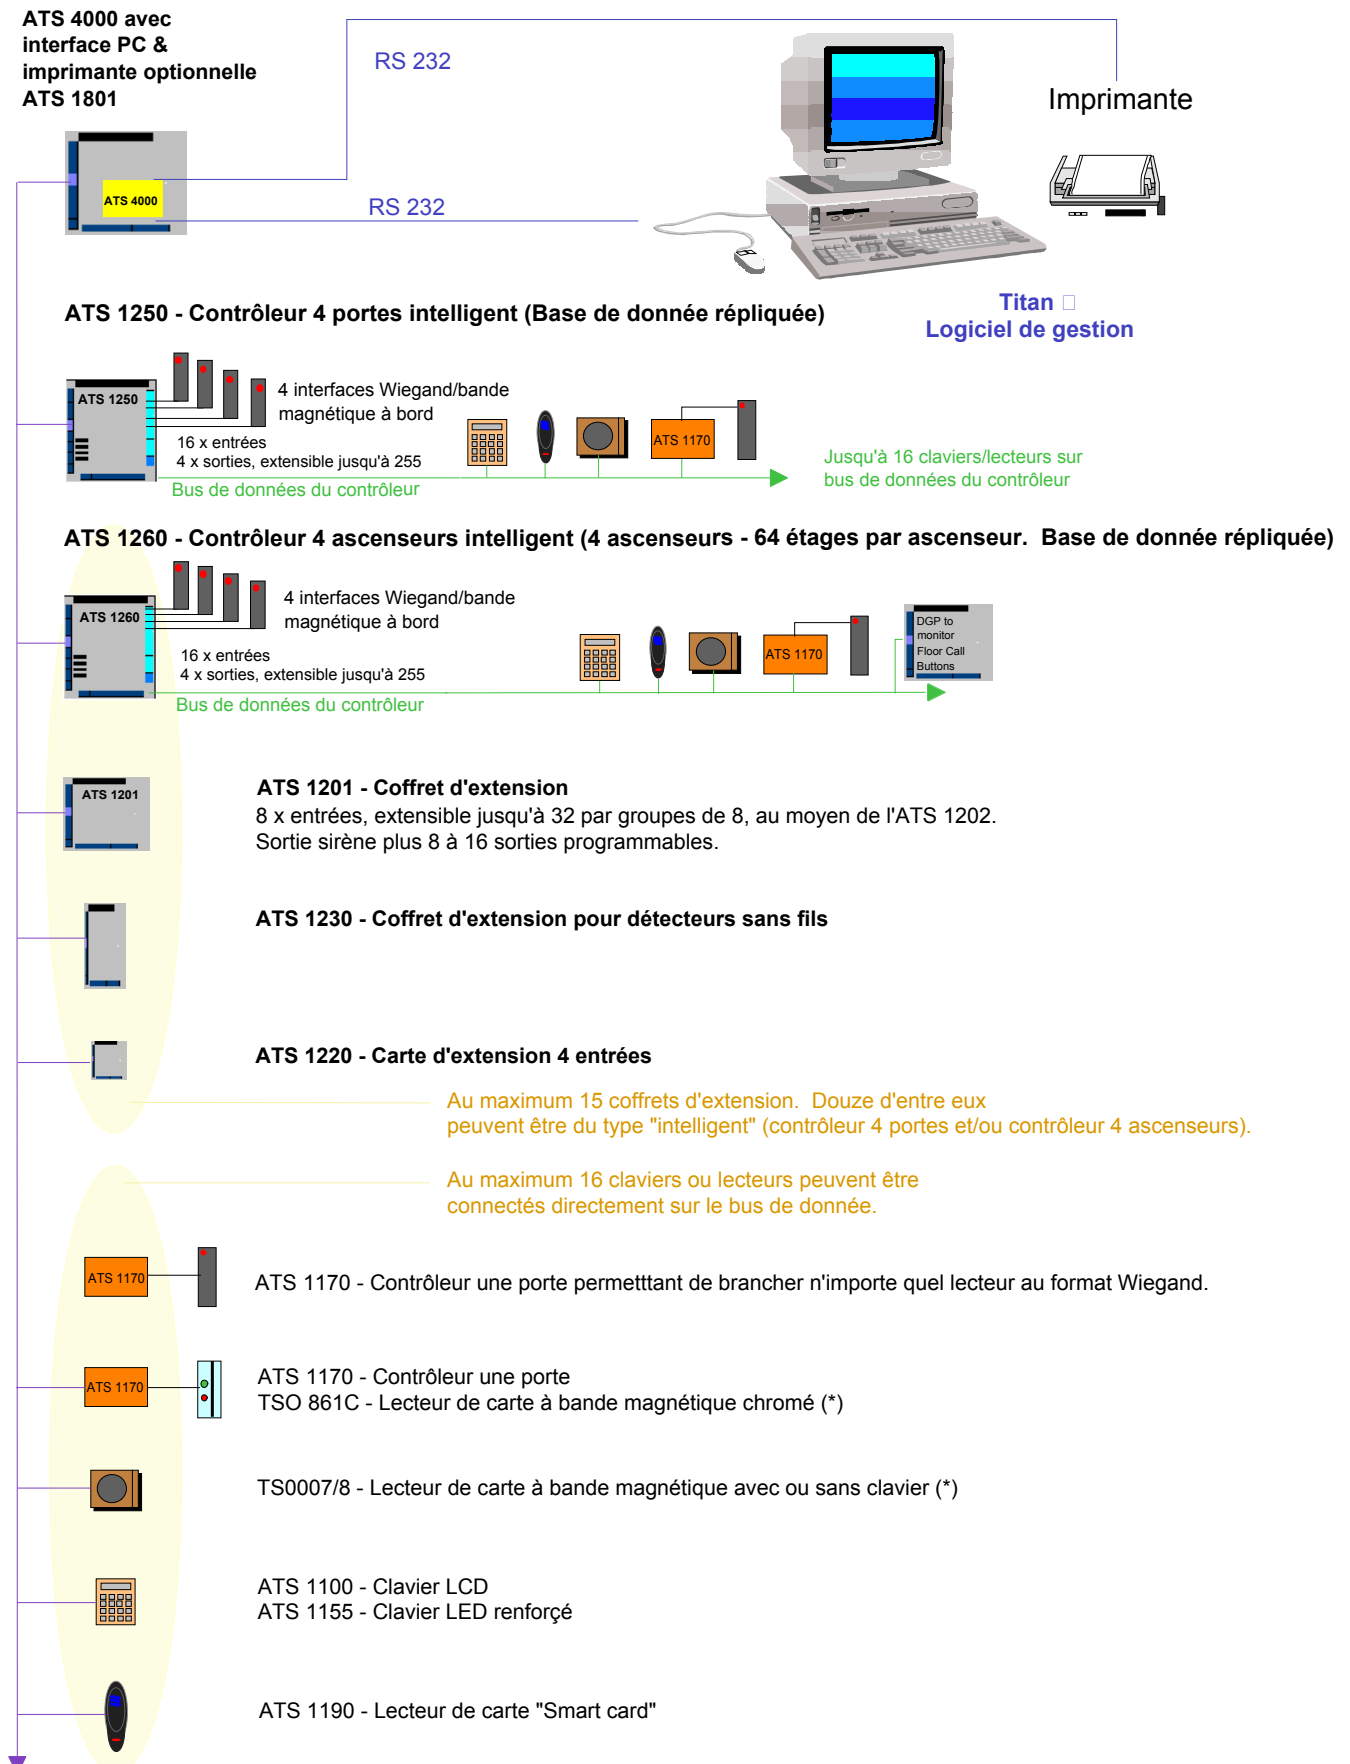

Modularité de la Gamme Master

Les interfaces utilisateur (claviers, lecteur Smart Card, ATS 1170) se branchent directement sur le bus de donnée de la centrale ATS 4000 et également sur le bus de donnée interne des contrôleurs intelligents ATS 1250 et ATS 1260.

(*) Non disponible en Europe